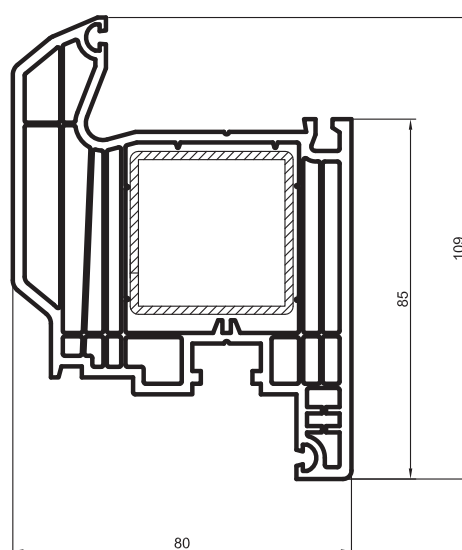

Balkónové křídlo
otvíravé dovnitř - základní rozměry