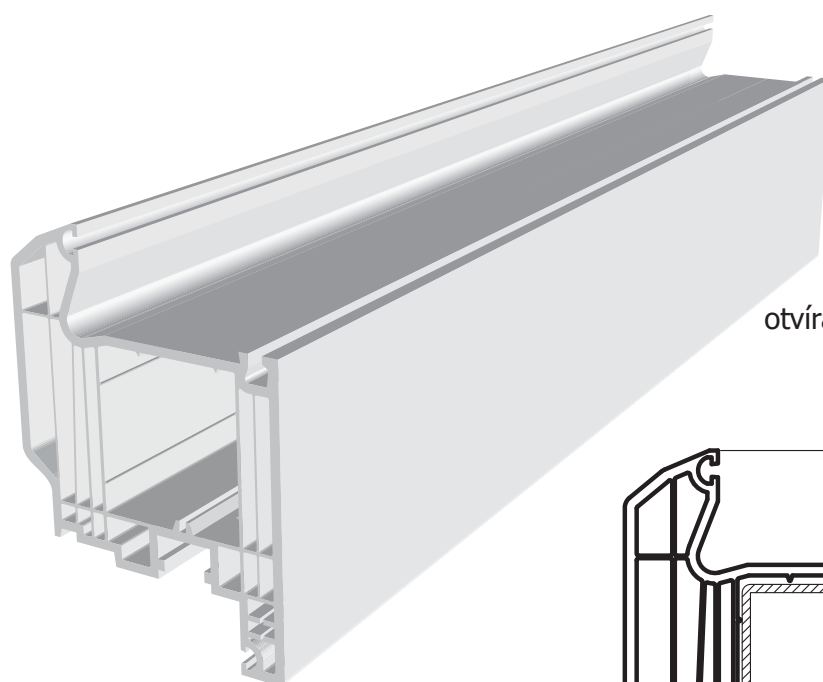

## HORIZONT PS® penta plus

Profil balkónového křídla otvíravého dovnitř

Představení výrobku

**Novinka roku 2012** – balkónové křídlo **HORIZONT PS® penta plus** otvíravé dovnitř, profil č. 2522. Vhodné pro provedení balkónových dveří s oboustrannou klikou.

Výhody konstrukčního řešení:

Umožňuje použití kování DORN 40 vhodné na oboustrannou kliku

Stejné kontury jako u dalších základních profilů

Sedmikomorová konstrukce

Hluboké zapuštění skla

Balkónové křídlo  
otvíravé dovnitř - 3D pohled